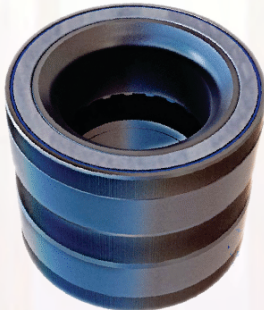

TRUSTEC®

QUALITÄT ERSATZTEILE

Coolant Pipes  
Oil Filler Pipes  
Suction Pipes

TRUSTEC®

Hub Bearing Units:

**Spherical Roller Bearings**  
**Thrust Spherical Roller Bearings**  
**Multi Row & Angular Contact Bearings**  
**GE Series**  
**Single Row Cylindrical Bearings**  
**Tapper Roller Bearings**