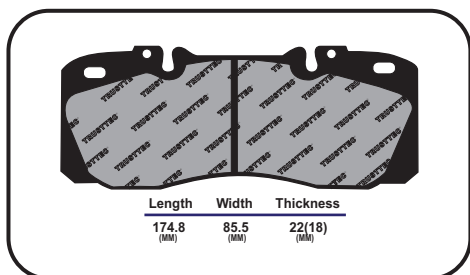

WVA 29122 / 29127

Length	Width	Thickness
174.8 (MM)	85.5 (MM)	22(18) (MM)

SUITABLE FOR Front/Rear	IVECO	MERCEDES- BENZ	RENAULT
	190 6144 / 190 6298 190 6416 / 190 6144 1909298.1	14201520 / 24205720 24206220 / 34201520 699 420 00 20 / 669 420 01 20 670 420 28 20	5001014694