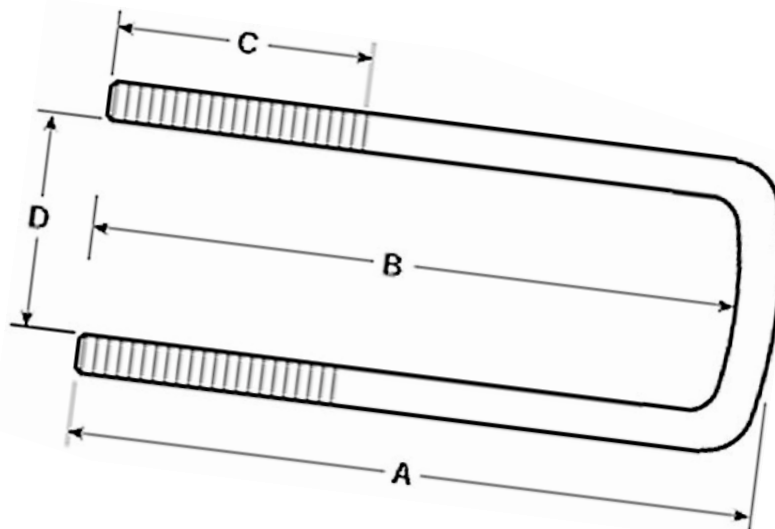

Spring U-Bolts

Trusttec No.	Original No.			Size
	A = 125 Leaf spring width 100 mm	A = 152 120 mm	A = 152 Disc brake 120 mm	
011.32.0040	0313842010	0313842014	04503500A	M24x192x429x3
011.32.0041	0313841294	-	-	M24x128x435x3
011.32.0042	0313841030	0313841294	04500600A	M24x 52x415x3
011.32.0043	0313844041	-	-	M24x101x306x3
011.32.0044	0313860070	-	-	M24x81x395x3
011.32.0045	0313860030	-	-	M36x197x560x4
011.32.0046	0313860040	-	-	M36x197x585x4
011.32.0047	0313861010	-	-	M36x254x613x4
011.32.0048	0313861020	-	-	M36x254x649x4
011.32.0049	0313861070	-	-	M36x254x670x4
011.32.0050	0313861080	-	-	M36x255x725x4
011.32.0051	0313861061	-	-	M36x254x765x4
011.32.0052	0313841194	-	-	M24x128x280x3
011.32.0053	0313841214	-	-	M24x152x280x3
011.32.0054	0313837024	-	-	M22x150x289x1.5
011.32.0055	0313844184	-	-