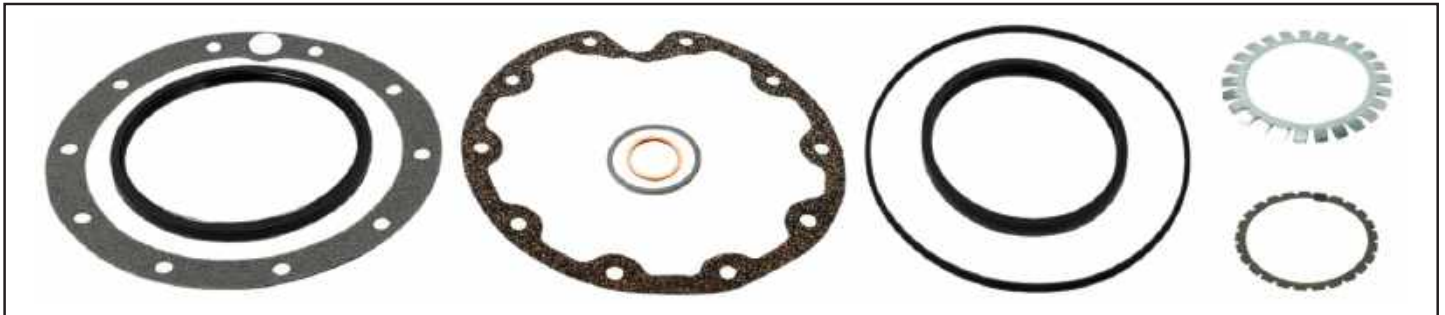

Repair Kit, Wheel Hub

Trusttec No.	Original No.	Description	Note / Size	Qty
01.112.0552	346 356 0073 S	Repair Kit, Wheel Hub		
01.35.0293	007603 045100 06562000811 MAN	Washer, Aluminium	d:45, D:52, Thk:2mm	1
01.32.0308	007 603 0241/007603 024106 06561900722 MAN	Washer, Copper	d:24, D:29, Thk:2mm	1
01.33.0287	346 334 0080/650 356 0180 81966010298 MAN	Gasket, Hub Cover		1
01.35.0288	624 356 0080 650 356 0080	Gasket, Hub Cover	d:217,D:276 Thk:1mm	1
01.35.0344	346 356 0073 81908200073 MAN/60200035	Lock Washer	d:88.5, D:106 Thk:2mm	1
01.35.0280	355 356 0173 81908010212/0224 MAN	Lock Washer	d:88.5,D:122.5 Thk:2mm	1
01.112.0553	494 334 0059 06563413271 MAN	'O' Ring	269x6mm	1
01.103.0738	010 997 3046/011 997 1746 012 997 2047/015 997 5847 06562890018/0049/0052/0365 MAN 87661615651 MAN	Oil Seal	d:160, D:180 H:10mm	1
01.112.0554	010 997 3146/011 997 1846 012 997 1947/015 997 5747 06562890019/0050/0366 MAN 87661605674 MAN	Oil Seal	d:160, D:180 H:10mm	1