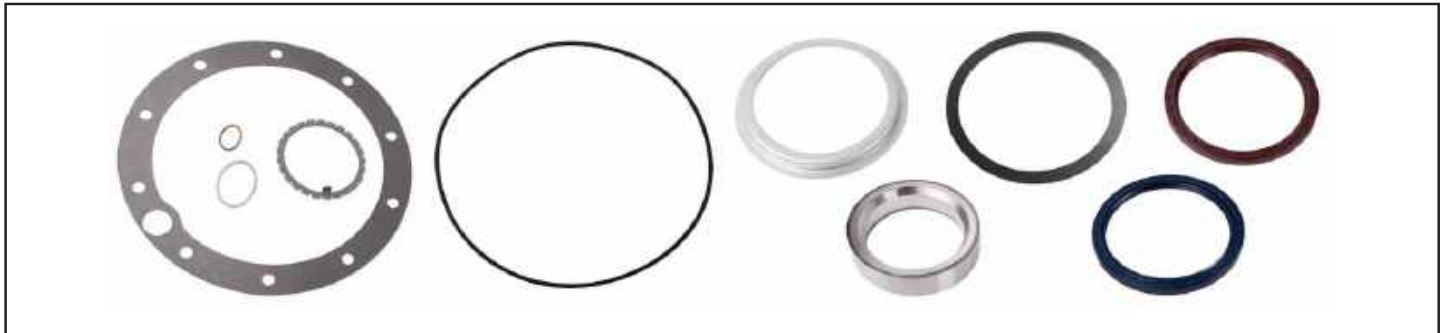

Repair Kit, Wheel Hub

Trusttec No.	Original No.	Description	Note / Size	Qty
01.112.0537	940 350 0935 940 350 2035	Repair Kit, Wheel Hub	Actros, Atego	
01.35.0293	007603 045100 06562000811 MAN	Washer, Aluminium	d:45, D:52, Thk:2mm	1
01.32.0308	007 603 0241/007603 024106	Washer, Copper	d:24, D:29, Thk:2mm	1
01.26.0279	942 356 0027	Cover Plate	150x172.5x196x16x2mm	1
01.112.0529	946 356 0127/346 356 0027	Cover Plate	d:147,D:174,Thk:2mm	1
01.35.0288	650 356 0080/624 356 0080	Gasket, Hub Cover	d:217,D:276,Thk:1mm	1
01.35.0344	346 356 0073 81908200073 MAN/60200035	Lock Washer	d:88.5, D:106 Thk:2mm	1
01.35.0263	001 997 6848/027 998 2248 002 997 4248/008 997 7545 016 997 4048/60171584	'O' Ring	255x5mm	1
01.35.0269	013 997 8946 013997 894602	Oil Seal	d:145,D:175,H:16mm	1
01.112.0538	015 997 9045	Oil Seal	d:145,D:175,H:11mm	1
01.35.0112	355 356 0915/355 356 1215 81357100045/81357100093 MAN 81357100102 MAN	Thrust Ring	d:110, D:145, Thk:32mm	1