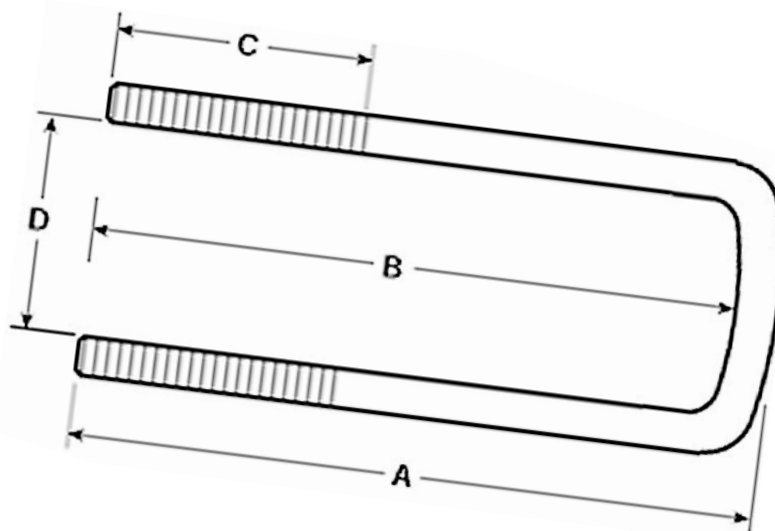

Spring U-Bolts

Trusttec No.	Original No.			Size
	A = 125 Leaf spring width 100 mm	A = 152 120 mm	A = 152 Disc brake 120 mm	
011.32.0040	0313842010	0313842014	04503500A	M24x192x429x3
011.32.0041	0313841294	-	-	M24x128x435x3
011.32.0042	0313841030	0313841294	04500600A	M24x 52x415x3
011.32.0043	0313844041	-	-	M24x101x306x3
011.32.0044	0313860070	-	-	M24x81x395x3
011.32.0045	0313860030	-	-	M36x197x560x4
011.32.0046	0313860040	-	-	M36x197x585x4
011.32.0047	0313861010	-	-	M36x254x613x4
011.32.0048	0313861020	-	-	M36x254x649x4
011.32.0049	0313861070	-	-	M36x254x670x4
011.32.0050	0313861080	-	-	M36x255x725x4
011.32.0051	0313861061	-	-	M36x254x765x4
011.32.0052	0313841194	-	-	M24x128x280x3
011.32.0053	0313841214	-	-	M24x152x280x3
011.32.0054	0313837024	-	-	M22x150x289x1.5
011.32.0055	0313844184	-	-