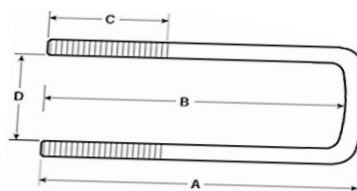

A = 125 Leaf spring width 100 mm	A = 152 120 mm	A = 152 Disc brake 120 mm	A = 182 150 mm	A = 152 127 mm	L
011.32.0001	-	0313841314	-	-	-	190
011.32.0002	0313844174	0313841324	-	-	-	210
011.32.0003	0313844214	-	-	-	-	230
011.32.0004	-	-	-	0313845204	-	250
011.32.0005	0313844144	-	-	-	-	255
011.32.0006	-	-	-	-	0313841204	265
011.32.0007	0313844194	0313841014	-	-	-	270
011.32.0008	-	-	-	-	0313841214	275
011.32.0009	0313844084	0313841194	-	-	0313841184	280
011.32.0010	0313844164	0313841174	-	-	0313841144	290
011.32.0011	0313844044	0313841134	0313841344	-	-	300
011.32.0012	0313844094	0313841164	-	-	0313841114	310
011.32.0013	0313844154	0313841084	0313841354	0313845114	0313841224	320
011.32.0014	0313844024	0313841264	-	0313845094	-	330
011.32.0015	-	-	-	-	0313841104	335
011.32.0016	0313844184	-	-	0313845194	-	340
011.32.0017	-	0313841054	0313841364	-	-	345
011.32.0018	-	-	-	0313845084	-	350
011.32.0019	0313844014	0313841234	-	-	0313841094	355
011.32.0020	-	-	-	0313845074	-	360
011.32.0021	-	0313841064	-	-	-	365
011.32.0022	0313844124	-	-	-	0313841154	370
011.32.0023	-	-	-	0313845064	-	380
011.32.0024	0313844034	0313841074	-	-	-	385
011.32.0025	-	-	-	-	0313841044	390
011.32.0026	0313844254	0313841024	-	0313845034	-	400
011.32.0027	-	0313841124	-	-	-	405
011.32.0028	0313844104	-	-	-	0313841244	410
011.32.0029	0313844114	-	-	0313845044	-	420
011.32.0030	0313844064	0313841034	-	-	-	435
011.32.0031	-	-	-	0313845054	-	440
011.32.0032	0313844074	-	-	-	-	452
011.32.0033	-	-	-	0313845104	-	460
011.32.0034	0313844204	-	-	-	-	470
011.32.0035	-	-	-	0313845124	-	485
011.32.0036	0313844134	-	-	-	-	490
011.32.0037	-	-	-	0313845134	-	495
011.32.0038	-	-	-	0313845164	-	520
011.32.0039	-	-	-	0313845154	-	540

Original part number of manufactures are for comparison only
Die Original Teilenummern der Hersteller dienen nur zum Vergleich