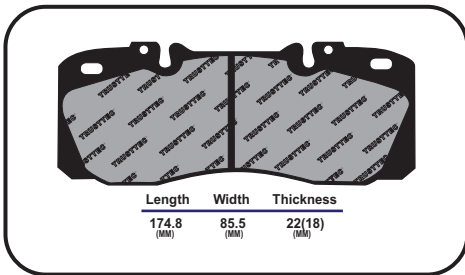

WVA 29122 / 29127

Length	Width	Thickness
174.8 (MM)	85.5 (MM)	22(18) (MM)

SUITABLE FOR Front/Rear	IVECO	MERCEDES- BENZ	RENAULT
	190 6144 / 190 6298 190 6416 / 190 6144 1909298.1	14201520 / 24205720 24206220 / 34201520 699 420 00 20 / 669 420 01 20 670 420 28 20	5001014694